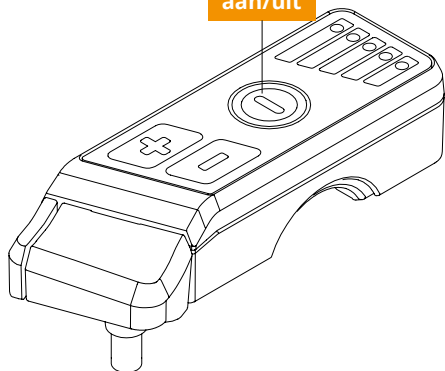

alber

Simpelweg mobiel.

via GO[®]

Quick Start

Voor gebruik de gebruikshandleiding
doorlezen!

AAN- en AFKOPPELEN AANDRIJFUNIT

AAN- en AFKOPPELEN BEDIENINGSUNIT

ACCU OPLADEN

1

aan/uit

2

stel snelheid in

3

rijden

4

Optionele comfortbediening